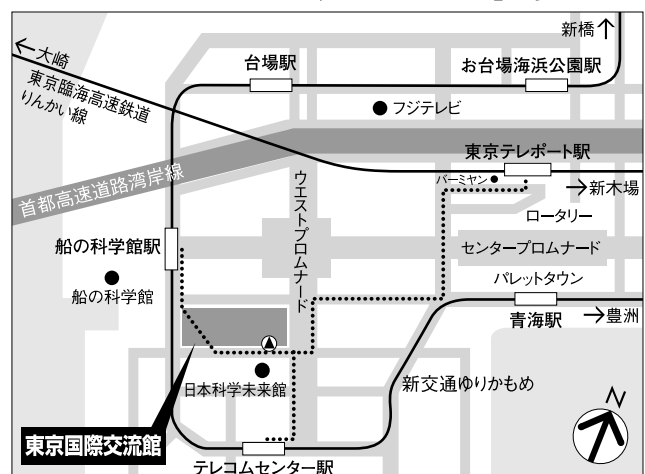

など、留学の前に知っておきたい就職に関するポイントについてわかりやすく
解説します

今回このフェアに参加したことで具体的な
情報が手に入り、参考になった。

参加者の声

ブース対応が良く、非常に役に立った。

留学に対するモチベーションが高まり、具体的に
何らかの行動に移してみよう、という気になった。

*新交通ゆりかもめ「船の科学館駅」徒歩5分

*東京臨海高速鉄道りんかい線「東京テレポート駅」徒歩15分

お問い合わせ